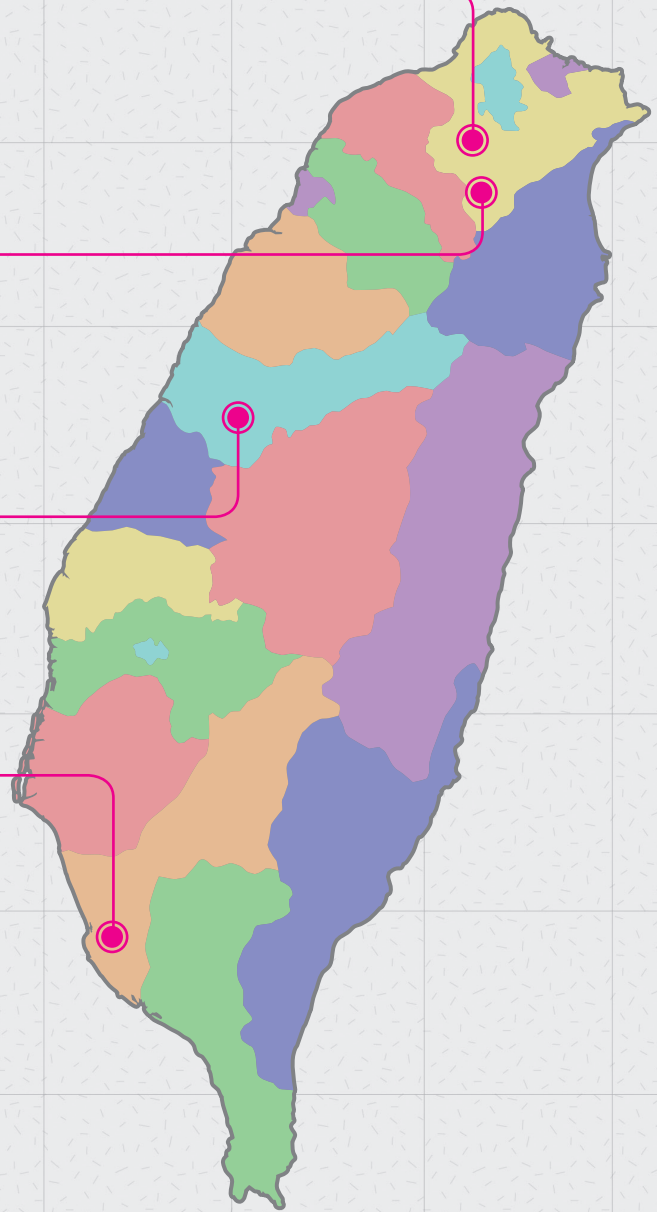

服務團隊各區辦事處

北 區

新北市新莊區中正路 649-8 號 8 樓

TEL : (02)2908-5945

FAX : (02)2908-6347

勁園智動大樓

新北市鶯歌區中正三路 156 巷 9 號

TEL : (02)2670-1568

FAX : (02)2679-1798

中 區

台中市南區忠明南路 787 號 12 樓之 1

TEL : (04)2263-5882

FAX : (04)2263-5883

南 區

高雄市鼓山區裕誠路 1095 號 7 樓

TEL : (07)555-7947

FAX : (07)555-7948

勁園寶 APP

服 務

生 活

班級通

我 的

Web

iOS

Android

勁園科教

台科大圖書

Since 1997

· 技職教育 · 就職考試
· 科技教育 · 評量檢定